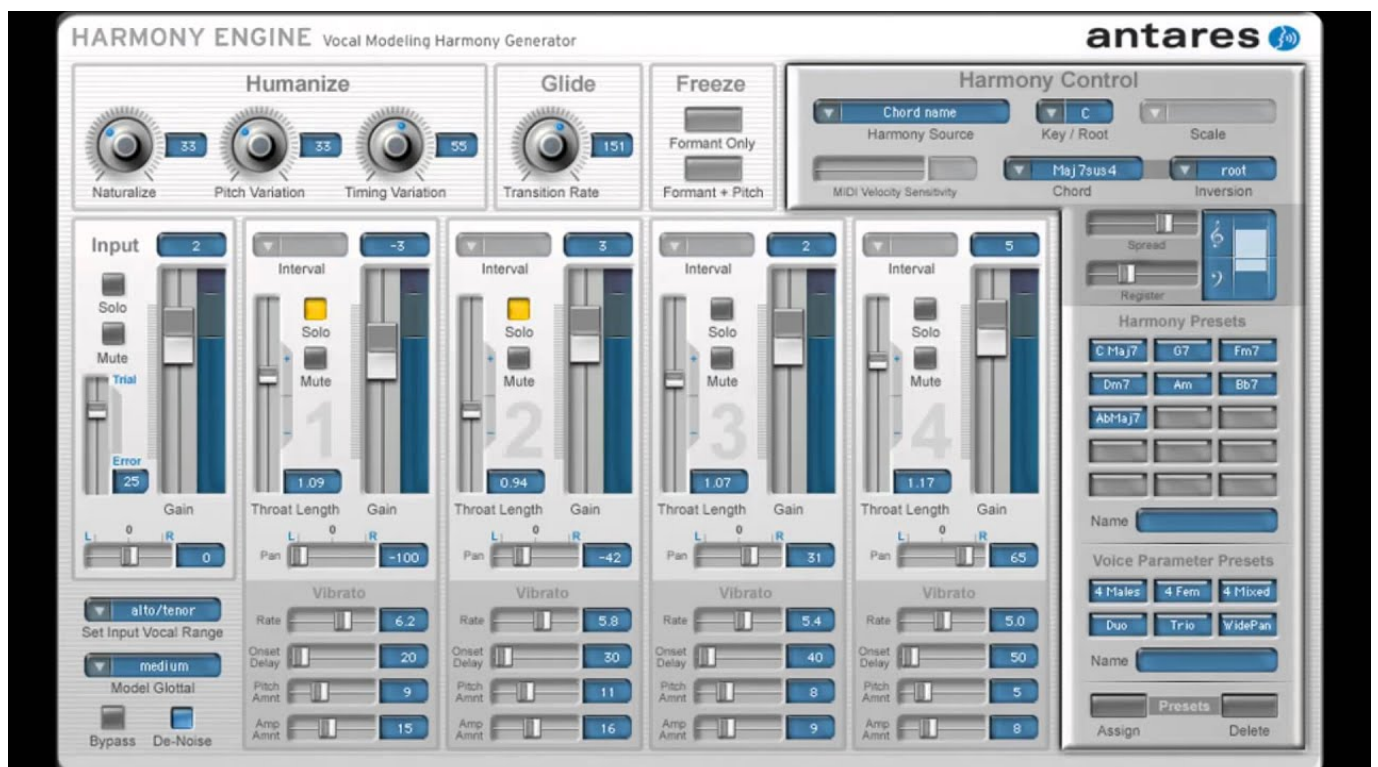

DOWNLOAD

[NAVTEQ Medion Gopal 6 Maps Of Western And Eastern Europe Q4 2011](#)

[NAVTEQ Medion Gopal 6 Maps Of Western And Eastern Europe Q4 2011](#)